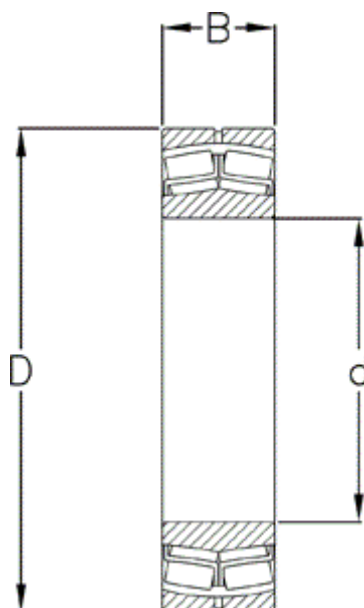

Varenummer: 571809004001

Beskrivelse: NSK Sfærisk rulleleje 22218EAE4 CM

Mål

= Further measures: [Download PDF catalogue from Documents](#)

B = 40

d = 90

D = 160